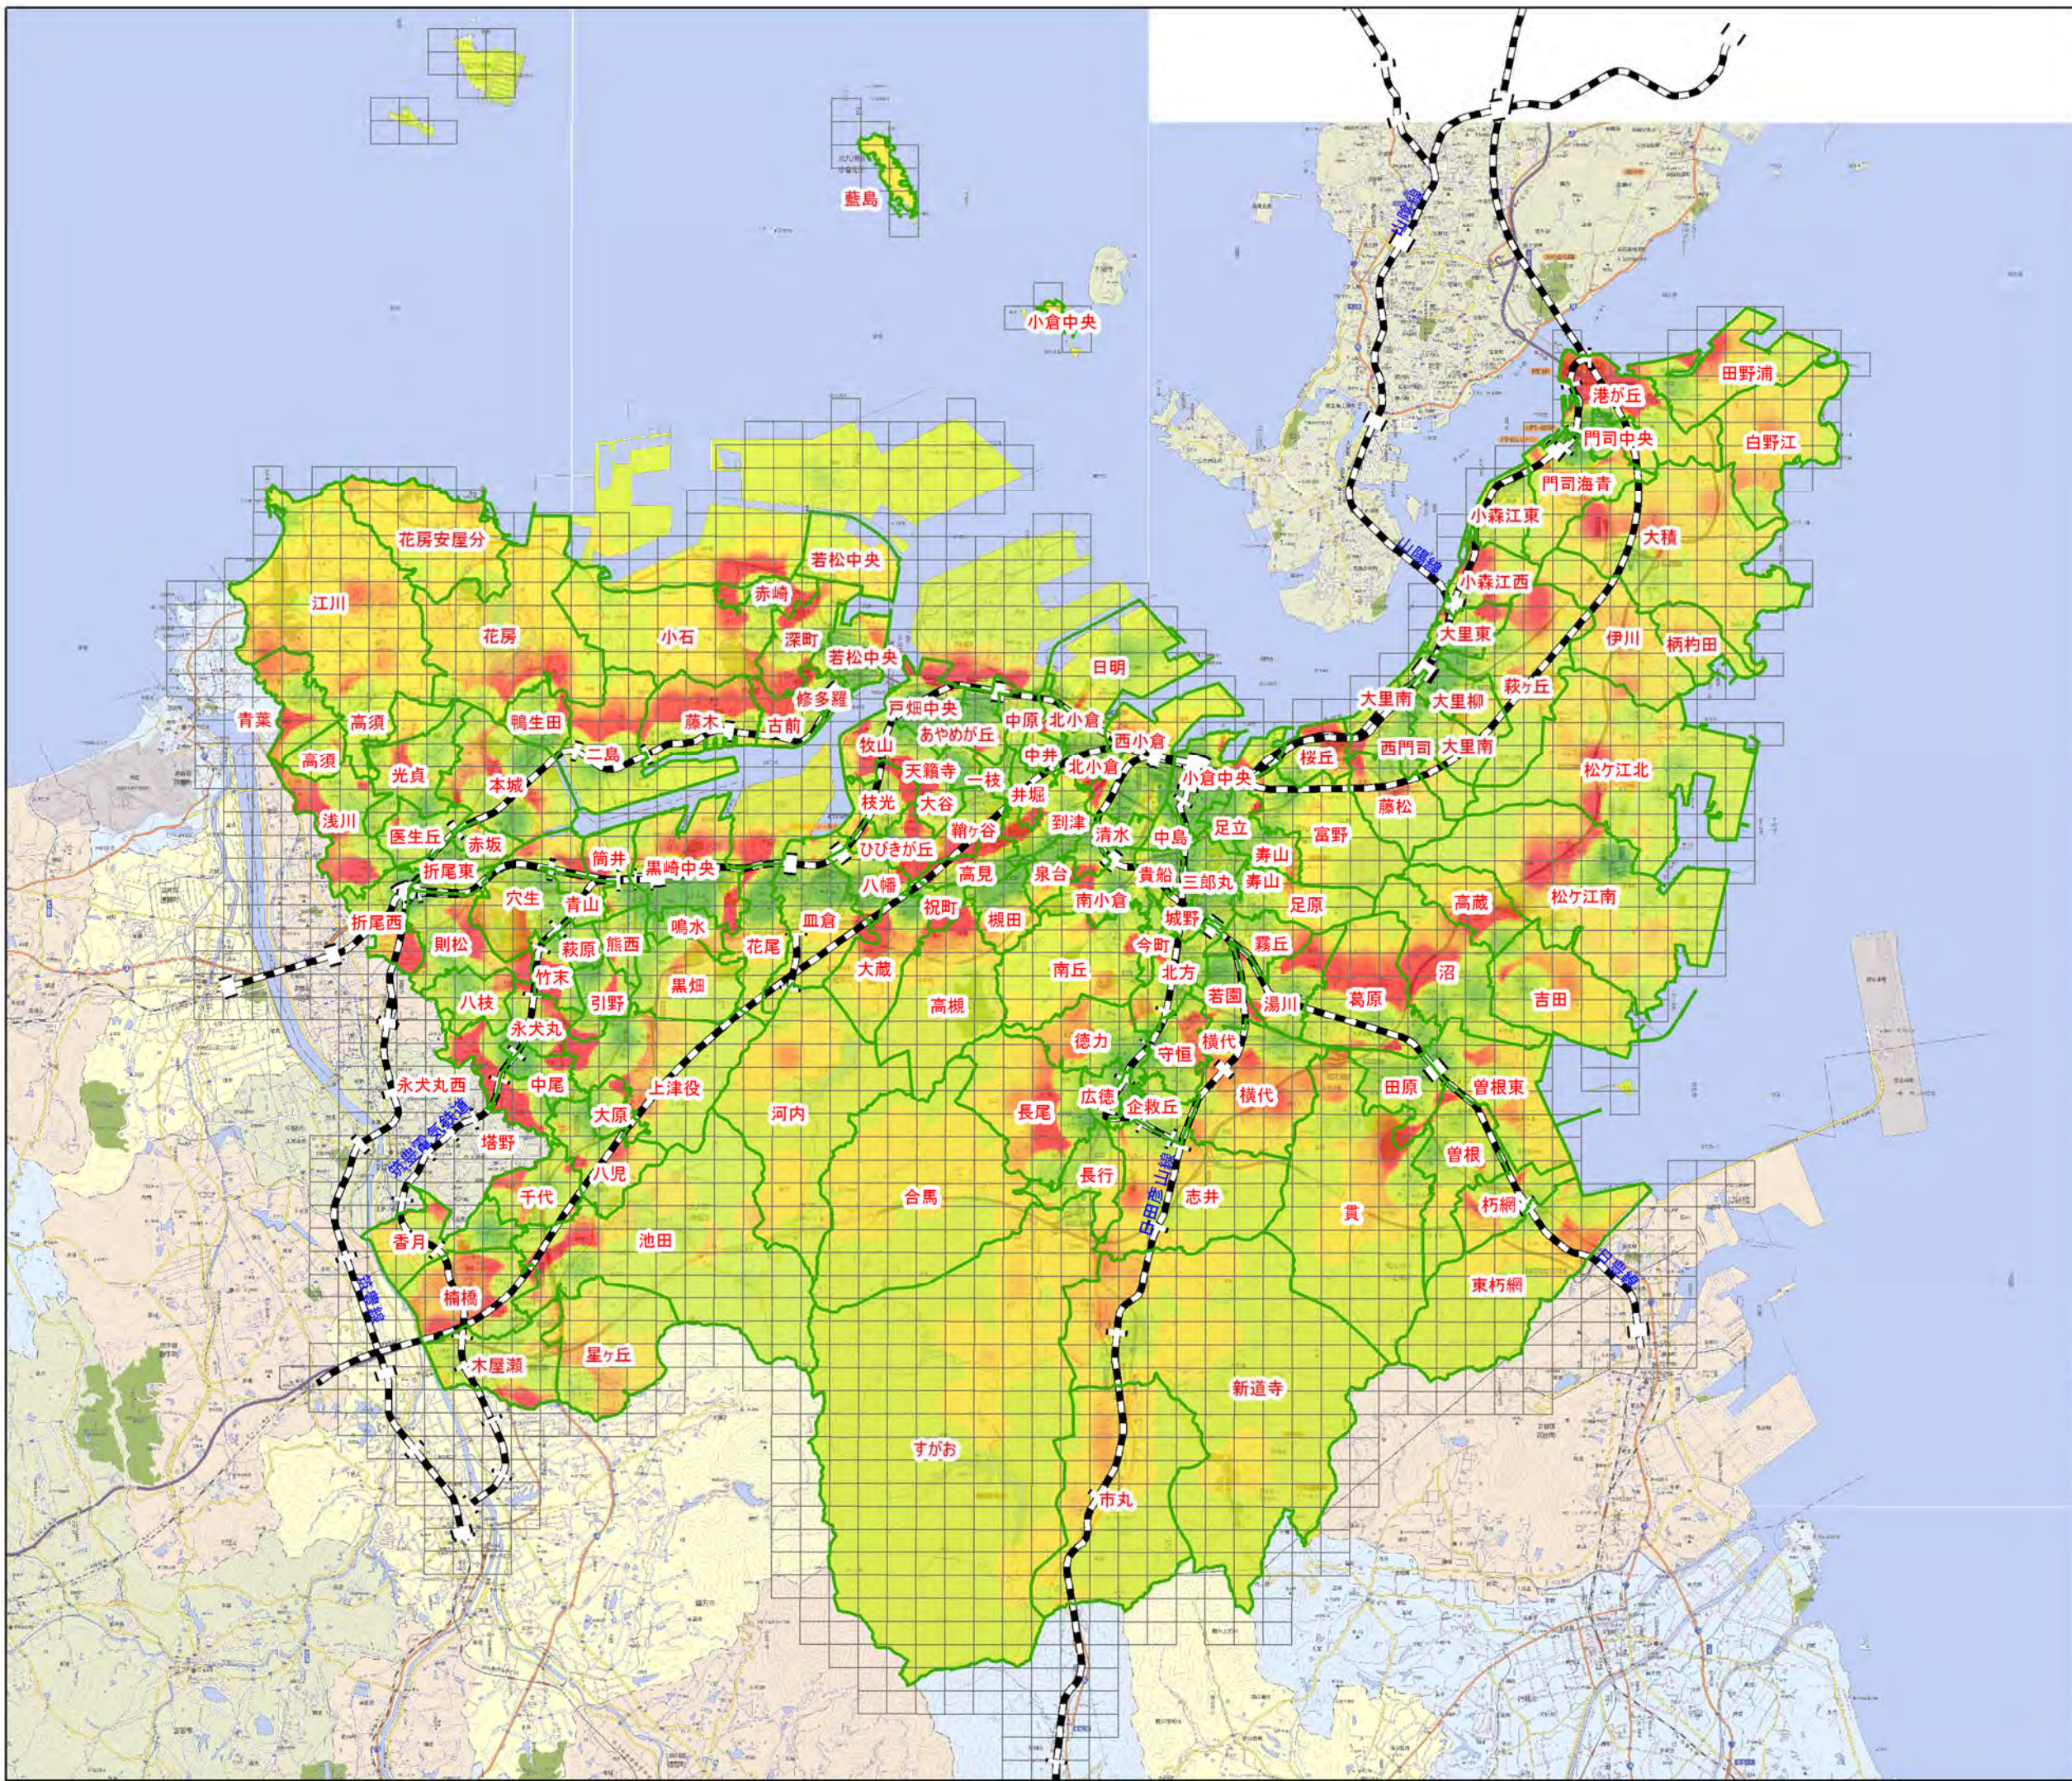

# 北九州市

- 凡例**
- 小学校区
  - 国勢調査
  - 2分の1地域メッシュ(500m)
  - 駅
  - 鉄道
  - 高齢者の買い物困難度(徒歩)
  - 高 低

1:125,000

0 1,875 3,750 7,500 m