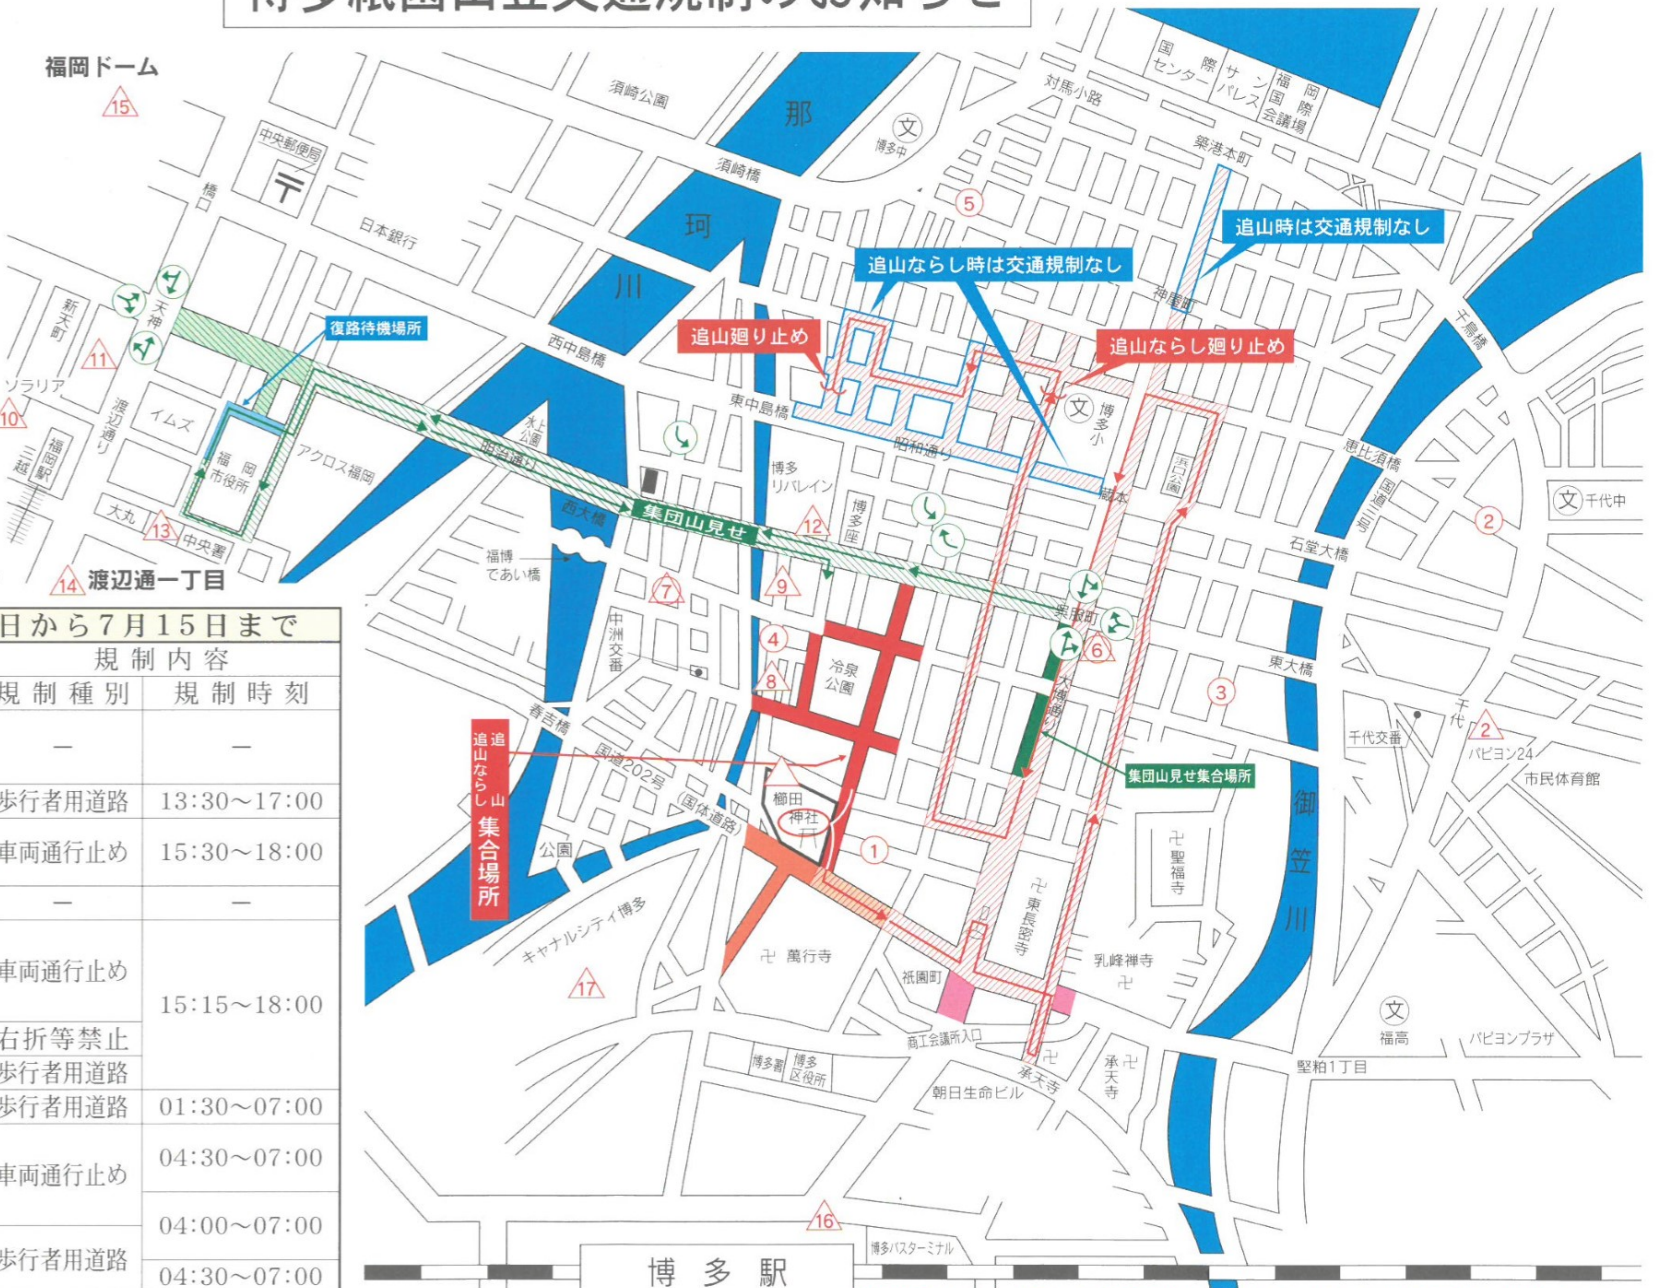

博多祇園山笠交通規制のお知らせ

7月1日から7月15日まで博多祇園山笠が行われます。期間中、下記のとおり交通規制を実施しますので、みなさんのご協力をよろしくお願いします。

交通規制の内容

期間	平成30年7月1日から7月15日まで		
行事名	記号	規制内容	
		規制種別	規制時刻
山笠設置場所	△	昇き山・飾り山	—
	○	昇き山	—
	△	飾り山	—
追山ならし(7月12日)	■	山集合場所	歩行者用道路 13:30~17:00
	→	山笠コース	車両通行止め 15:30~18:00
	■	規制区間	車両通行止め 15:30~18:00
集団山見せ(7月13日)	■	山集合場所	—
	→	山笠コース	—
	■	規制区間	車両通行止め 15:15~18:00
	○	復路待機場所	15:15~18:00
追山(7月15日)	○	規制場所	右折等禁止
	■	規制区間	歩行者用道路
	■	山集合場所	歩行者用道路 01:30~07:00
	→	山笠コース	車両通行止め 04:30~07:00
	■	規制区間	車両通行止め 04:00~07:00
	■	規制区間	歩行者用道路 04:30~07:00

犯罪なくして 明るいまちづくり

暴力団犯罪の撲滅!
(博多マル暴ゼロ作戦推進中)

飲酒運転の撲滅!

守ろう! 自転車ルール
(NCC運動推進中・中央署)